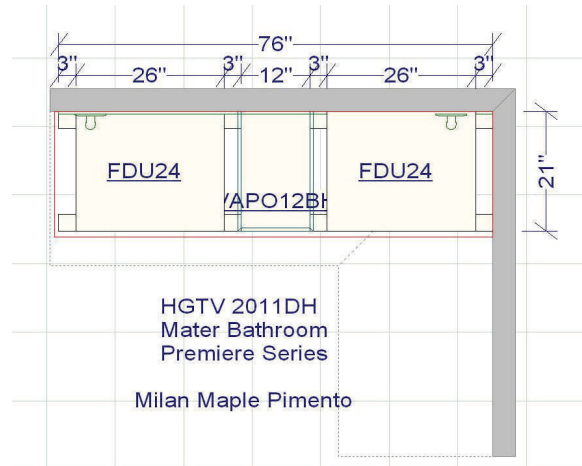

The Master Bath

MILAN MAPLE, PIMENTO

Additional Information:

[MATERIALS LIST](#)

[FLOOR PLAN](#)

[PERSPECTIVES](#)

- Legend
- 1: SP34B
 - 2: SP34B
 - 3: SP34B
 - 4: SP34B
 - 5: VAP012BH
 - 6: SP34B
 - 7: SP34B
 - 8: SP34B
 - 9: FDU24
 - 10: FDU24