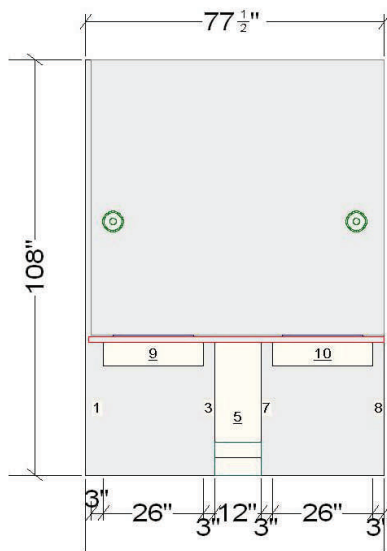

The Master Bath

MILAN MAPLE, PIMENTO

Additional Information:

[MATERIALS LIST](#)

[FLOOR PLAN](#)

[PERSPECTIVES](#)

- Legend
- 1: SP34B
 - 2: SP34B
 - 3: SP34B
 - 4: SP34B
 - 5: VAP012BH
 - 6: SP34B
 - 7: SP34B
 - 8: SP34B
 - 9: FDU24
 - 10: FDU24